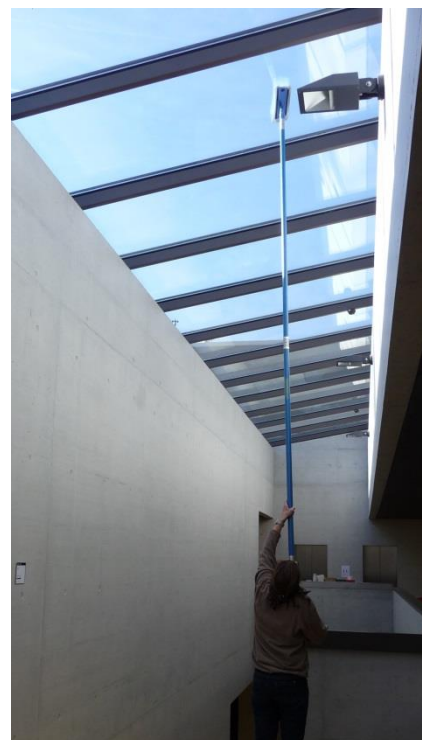

Innenreinigung

Feuchtwischmop (Feuchtreinigung)

Der Feuchtwischmop ergänzt das STRATO-Stangensystem (Alu oder Carbon). Ein auf alle Seiten hin bewegliches Gelenk ermöglicht die Reinigung in Rahmen, Ecken, hinter Verstrebungen oder Drahtseilen durch ein massgeschneidertes Mikrofaser Tuch, das mit Hilfe von Klettband auf dem Wischmop angebracht wird. Tuch und Aufsatz sind in 40cm und 55cm Breite erhältlich.

Anstelle eines massgeschneiderten Mikrofaser tuches können auch herkömmliche Mikrofaser tucher benutzt werden, indem man diese auf beiden Seiten des Mops eingeklemmt. Neu kann durch ein Sprühteil, das mit einem Clip auf der Stange angebracht wird, entmineralisiertes STRATO-Wasser direkt auf die Oberfläche aufgesprüht werden.

Feuchtwischmop (in Gebrauch) mit Übergang Carbon od. Alu